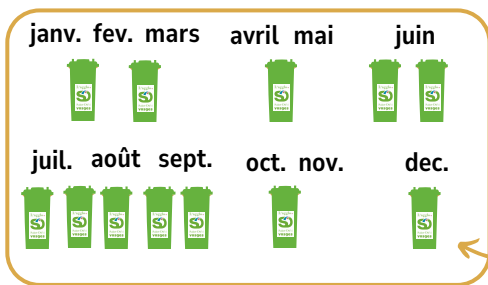

## QUE SE PASSE-T-IL ?

Comme pour l'eau et l'électricité, avec la Redevance d'Enlèvement des Ordures Ménagères incitative (REOMI), **vous payez les déchets que vous produisez**. Seul l'**abonnement est fixe**, calculé suivant la composition du foyer ou de l'entreprise. La **part variable** correspond au **volume du bac** et au **nombre de fois** qu'il est **présenté** à la collecte.

Exemple d'un usager qui présente plus son bac en été.

soit 12 levées, le nombre compris dans l'abonnement

Les levées supplémentaires sont comptabilisées (Part variable)